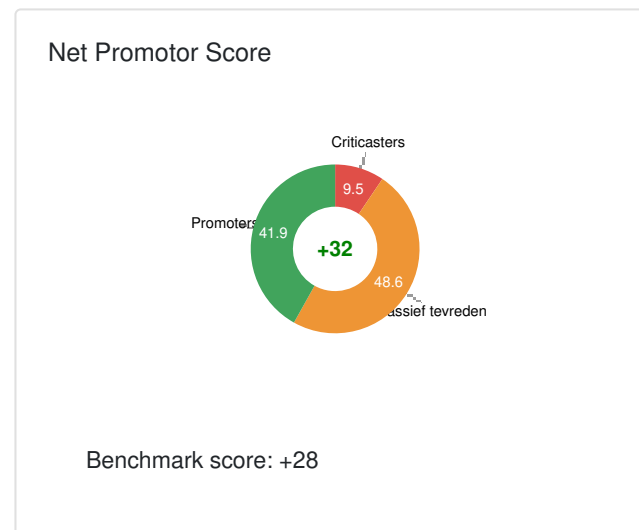

♥ 4,0 Verzorging
👥 4,3 Pedagogisch klimaat
👤 4,4 Pedagogisch medewerkers
🏠 4,0 Accommodatie
📄 4,4 (Financiële) Administratie
💬 4,1 Communicatie

	♥	👥	👤	🏠	📄	💬	🏆	NPS
KDV	4,1 Goed	4,4 Goed	4,5 Uitstekend	4,0 Goed	4,4 Goed	4,2 Goed	8,1	+37
BSO	3,8 Ruim voldoende	3,9 Ruim voldoende	4,1 Goed	4,0 Goed	4,2 Goed	3,9 Ruim voldoende	7,8	+23